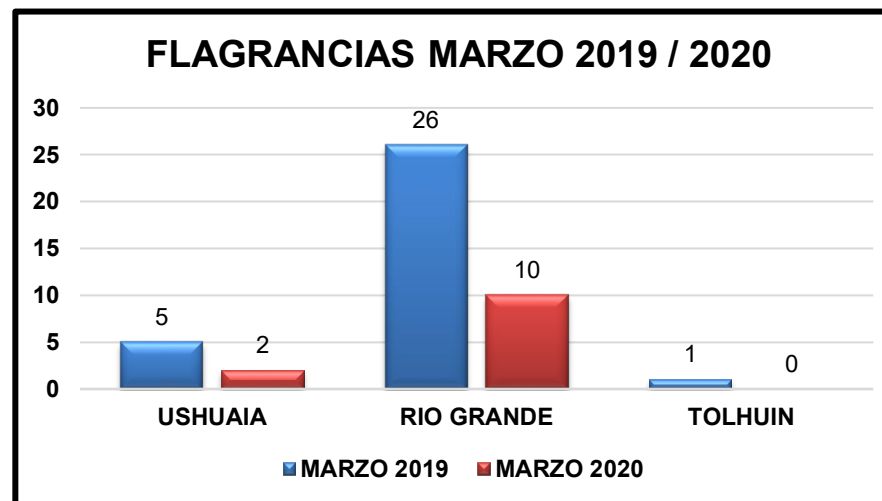

RIO GRANDE

JURIDICCIÓN	MARZO 2019	MARZO 2020
CRIA. 1°	12	4
CRIA. 2°	3	1
CRIA. 3°	3	2
CRIA. 4°	5	3
CRIA. 5°	3	0
TOTAL RIO GRANDE	26	10

TOLHUIN

JURIDICCIÓN	MARZO 2019	MARZO 2020
CRIA. TOL.	1	0
TOTAL TOLHUIN	1	0

Policia de la Provincia de Tierra del Fuego,
Antártida e Islas del Atlántico Sur
DIRECCION ANALISIS CRIMINAL

LEY PROVINCIAL 792 - FLAGRANCIA COMPARATIVA MARZO 2019 / 2020

PROVINCIAL

LOCALIDAD	MARZO 2019	MARZO 2020
USHUAIA	5	2
RIO GRANDE	26	10
TOLHUIN	1	0
TOTAL PROVINCIAL	32	12