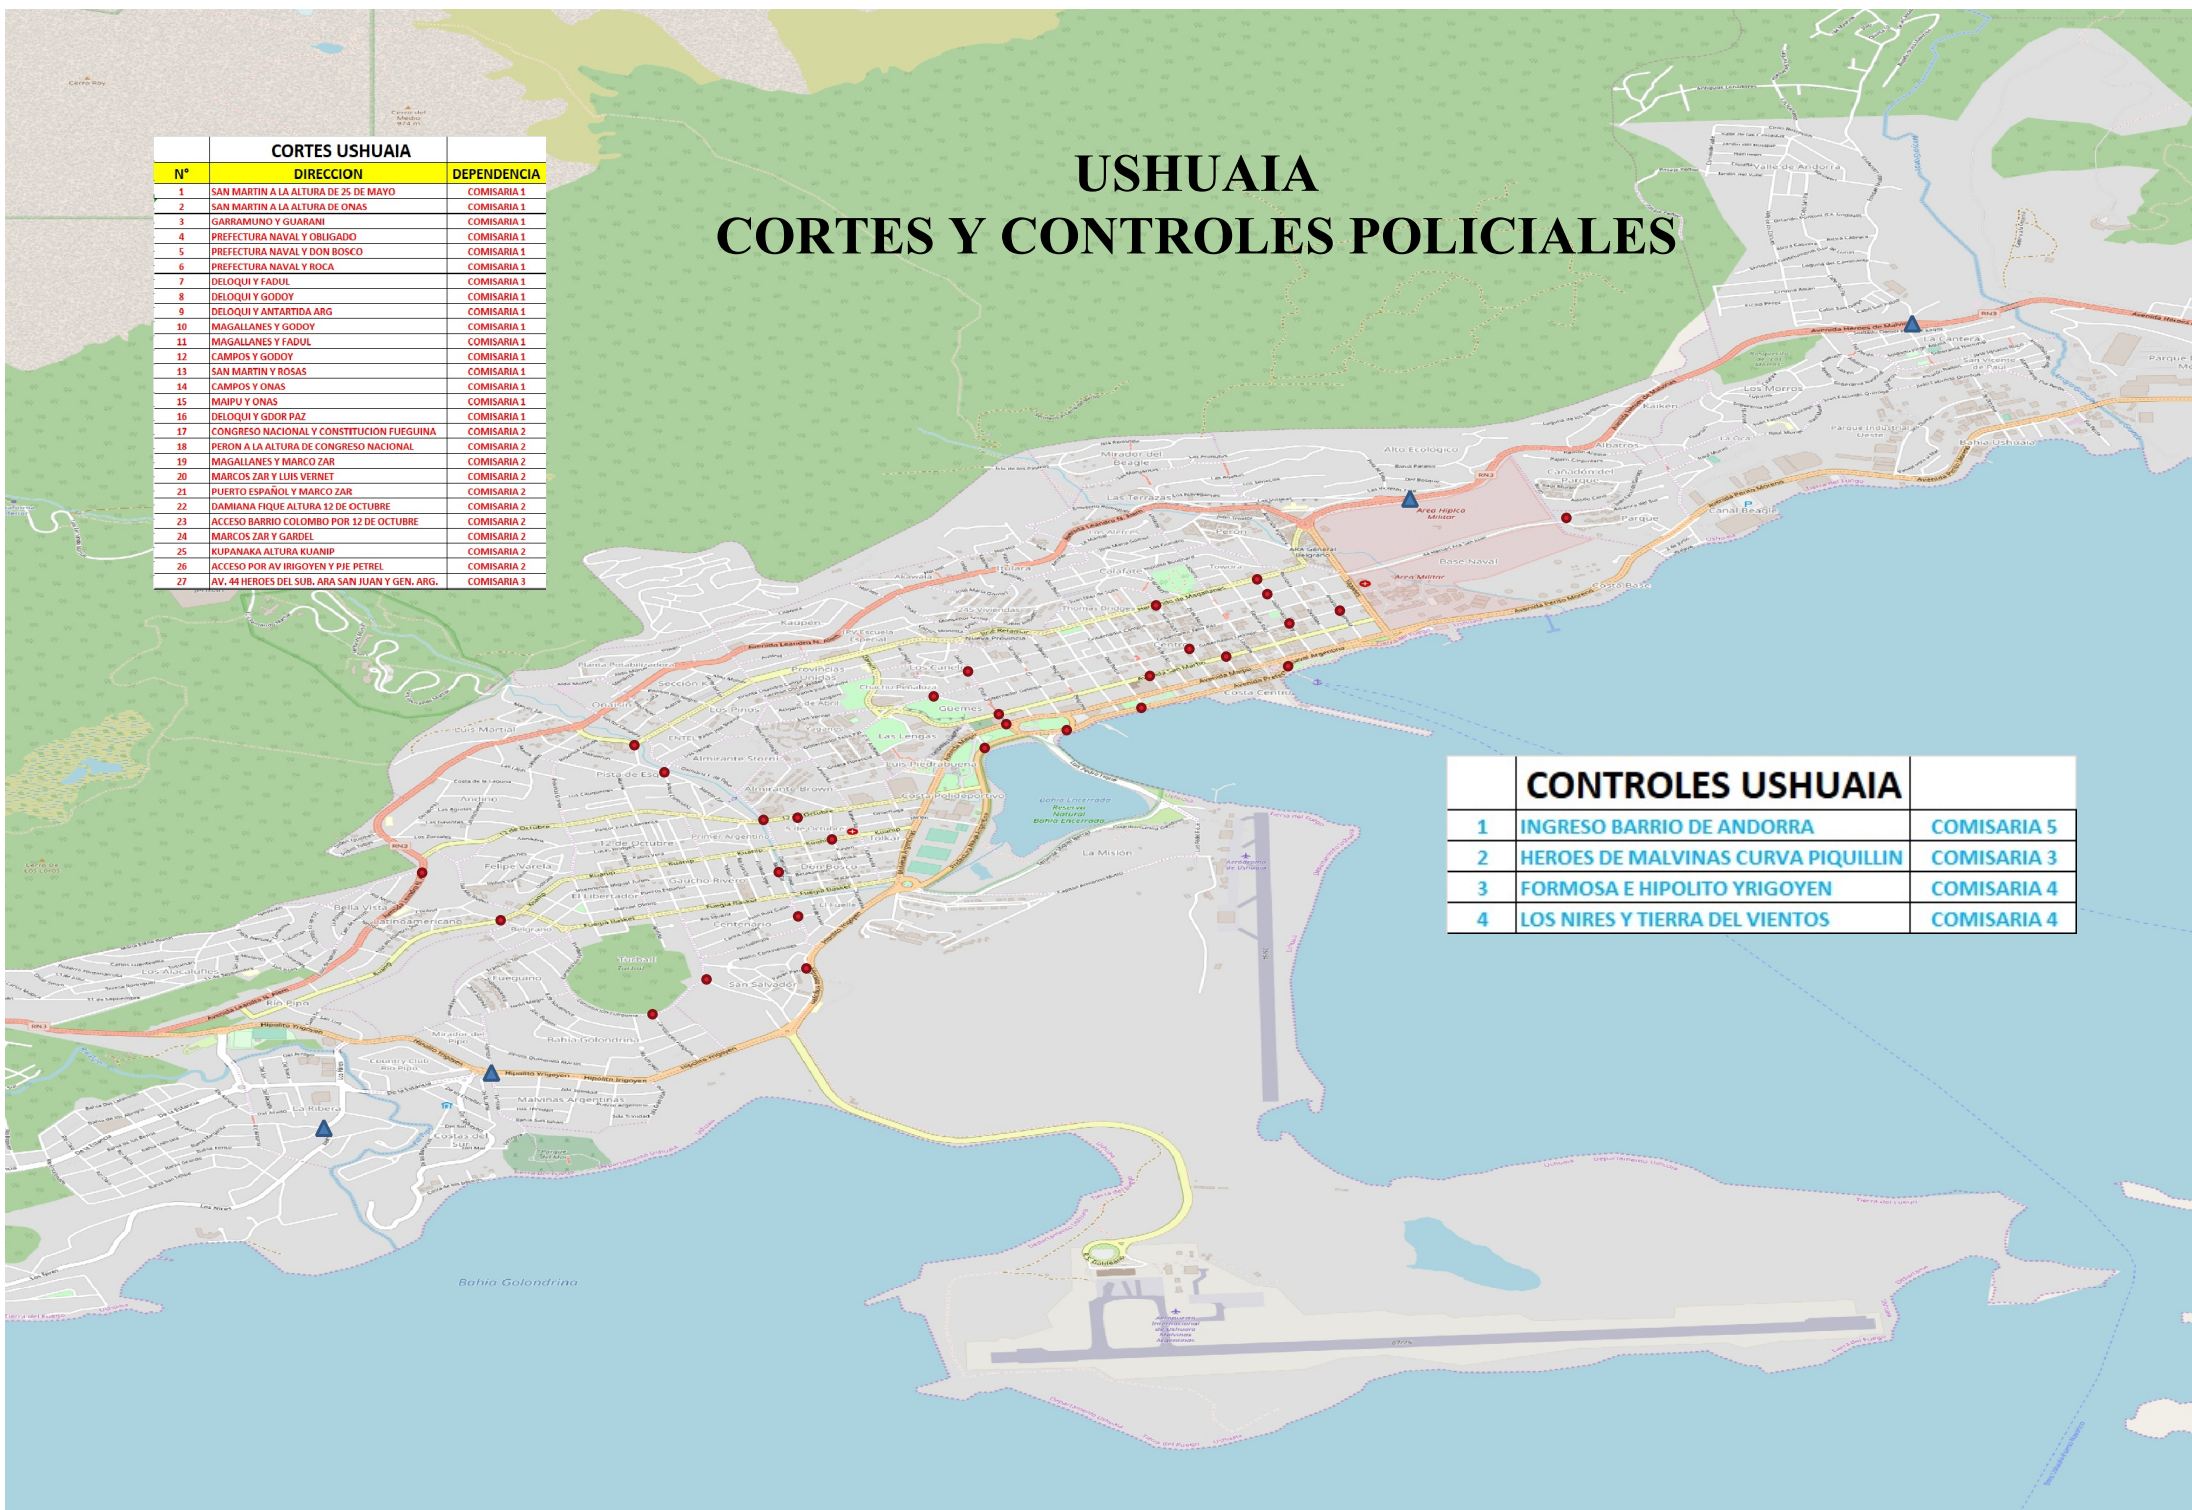

USHUAIA

CORTES Y CONTROLES POLICIALES

CORTES USHUAIA		
N°	DIRECCION	DEPENDENCIA
1	SAN MARTIN A LA ALTURA DE 25 DE MAYO	COMISARIA 1
2	SAN MARTIN A LA ALTURA DE ONAS	COMISARIA 1
3	GARRAMUNO Y GUARANI	COMISARIA 1
4	PREFECTURA NAVAL Y OBLIGADO	COMISARIA 1
5	PREFECTURA NAVAL Y DON BOSCO	COMISARIA 1
6	PREFECTURA NAVAL Y ROCA	COMISARIA 1
7	DELOQUI Y FADUL	COMISARIA 1
8	DELOQUI Y GODDY	COMISARIA 1
9	DELOQUI Y ANTARTIDA ARG	COMISARIA 1
10	MAGALLANES Y GODDY	COMISARIA 1
11	MAGALLANES Y FADUL	COMISARIA 1
12	CAMPOS Y GODDY	COMISARIA 1
13	SAN MARTIN Y ROSAS	COMISARIA 1
14	CAMPOS Y ONAS	COMISARIA 1
15	MAIPI Y ONAS	COMISARIA 1
16	DELOQUI Y GDOR PAZ	COMISARIA 1
17	CONGRESO NACIONAL Y CONSTITUCION FUEGUINA	COMISARIA 2
18	PERON A LA ALTURA DE CONGRESO NACIONAL	COMISARIA 2
19	MAGALLANES Y MARCO ZAR	COMISARIA 2
20	MARCOS ZAR Y LUIS VERNET	COMISARIA 2
21	PUERTO ESPAÑOL Y MARCO ZAR	COMISARIA 2
22	DAMIANA FIGUERA ALTURA 12 DE OCTUBRE	COMISARIA 2
23	ACCESO BARRIO COLOMBO POR 12 DE OCTUBRE	COMISARIA 2
24	MARCOS ZAR Y GARDEL	COMISARIA 2
25	KUPANAKA ALTURA RUANIP	COMISARIA 2
26	ACCESO POR AV. YRIGOYEN Y PIE PETREL	COMISARIA 2
27	AV. 44 HERODES DEL SUB. ARA SAN JUAN Y GEN. ARG.	COMISARIA 3

CONTROLES USHUAIA		
1	INGRESO BARRIO DE ANDORRA	COMISARIA 5
2	HEROES DE MALVINAS CURVA PIQUILLIN	COMISARIA 3
3	FORMOSA E HIPOLITO YRIGOYEN	COMISARIA 4
4	LOS NIRES Y TIERRA DEL VIENTOS	COMISARIA 4