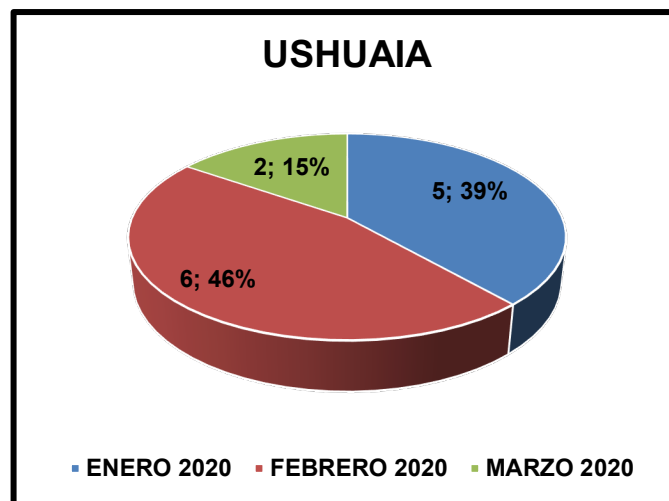

Policía de la Provincia de Tierra del Fuego,
Antártida e Islas del Atlántico Sur
DIRECCION ANALISIS CRIMINAL

LEY PROVINCIAL 792 - FLAGRANCIA COMPARATIVA ENERO-FEBRERO-MARZO 2020

USHUAIA

JURISDICCIÓN USHUAIA	ENERO 2020	FEBRERO 2020	MARZO 2020	TOTAL
CRIA. 1°	1	1	1	3
CRIA. 2°	1	2	0	3
CRIA. 3°	1	2	1	4
CRIA. 4°	2	1	0	3
CRIA. 5°	0	0	0	0
TOTAL USHUAIA	5	6	2	13

RIO GRANDE

JURISDICCIÓN RIO GRANDE	ENERO 2020	FEBRERO 2020	MARZO 2020	TOTAL
CRIA. 1°	10	9	4	23
CRIA. 2°	0	3	1	4
CRIA. 3°	4	3	2	9
CRIA. 4°	2	5	3	10
CRIA. 5°	0	1	0	1
TOTAL RIO GRANDE	16	21	10	47

TOLHUIN

JURISDICCIÓN TOLHUIN	ENERO 2020	FEBRERO 2020	MARZO 2020	TOTAL
CRIA. TOL.	0	0	0	0
TOTAL TOLHUIN	0	0	0	0

Policía de la Provincia de Tierra del Fuego,
Antártida e Islas del Atlántico Sur
DIRECCION ANALISIS CRIMINAL

LEY PROVINCIAL 792 - FLAGRANCIA COMPARATIVA ENERO-FEBRERO-MARZO 2020

PROVINCIAL

LOCALIDAD	ENERO 2020	FEBRERO 2020	MARZO 2020	TOTAL
USHUAIA	5	6	2	13
RIO GRANDE	16	21	10	47
TOLHUIN	0	0	0	0
TOTAL PROVINCIAL	21	27	12	60