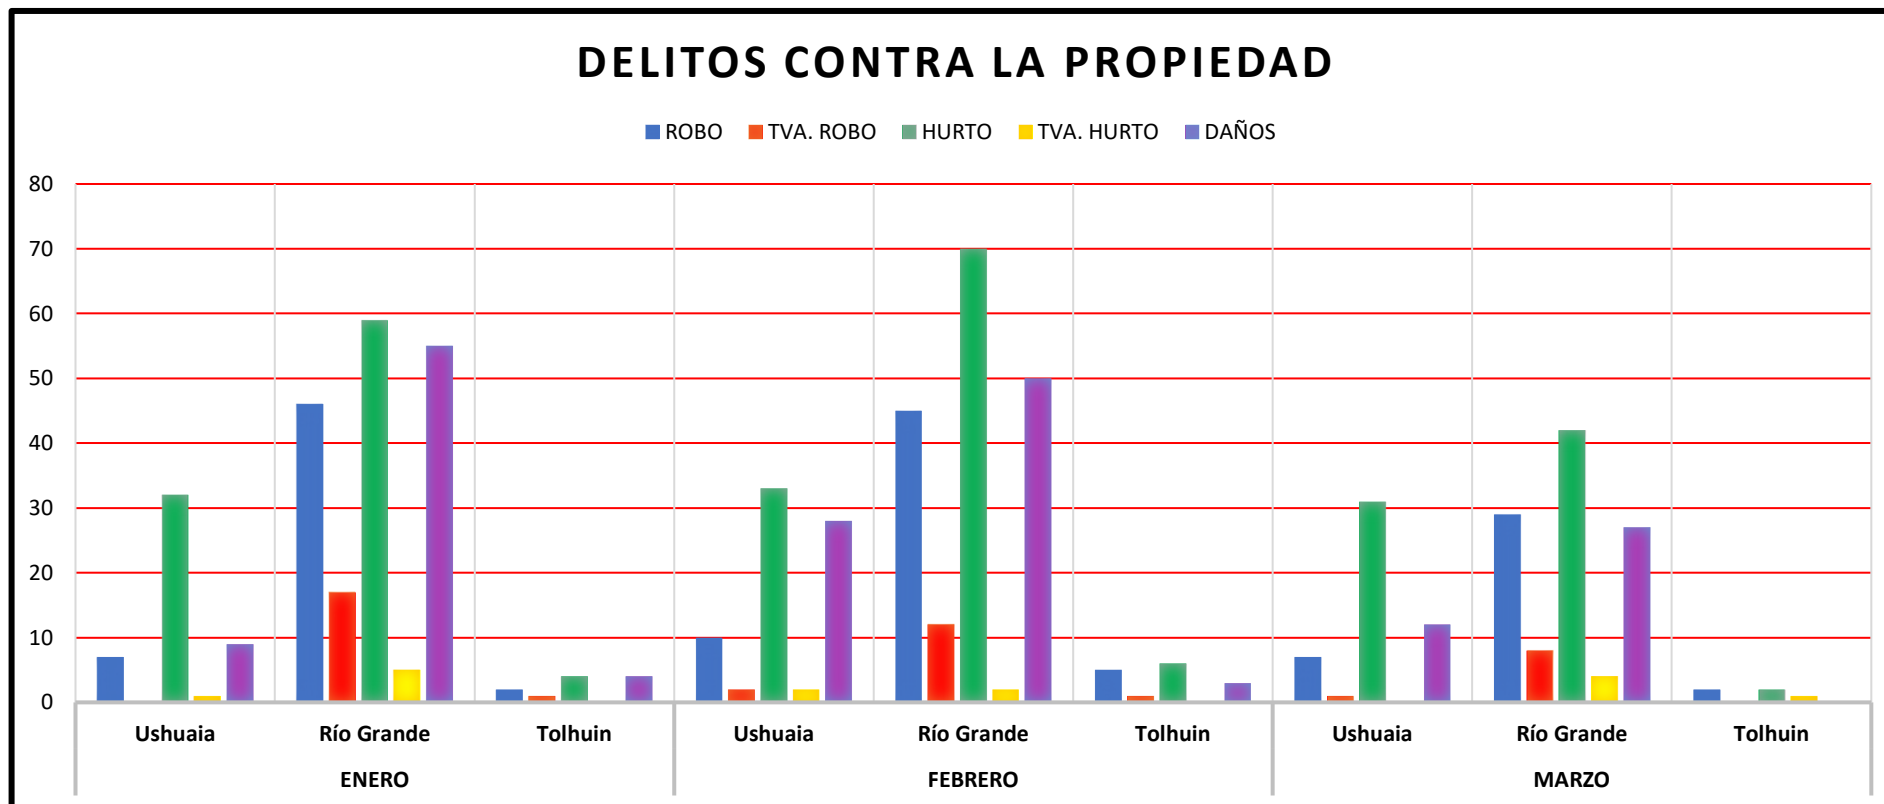

DELITOS CONTRA LA PROPIEDAD COMPARATIVA ENERO-FEBRERO-MARZO 2020

TOLHUIN

AÑO 2020

ENERO	COMISARIA	ROBO	TVA. ROBO	HURTO	TVA. HURTO	DAÑOS	TOTAL HECHOS	
	C.Tol.		2	1	4	0	4	11
TOTAL POR CIUDAD		2	1	4	0	4	11	
FABRERO	COMISARIA	ROBO	TVA. ROBO	HURTO	TVA. HURTO	DAÑOS	TOTAL HECHOS	
	C.Tol.		5	1	6	0	3	15
TOTAL POR CIUDAD		5	1	6	0	3	15	
MARZO	COMISARIA	ROBO	TVA. ROBO	HURTO	TVA. HURTO	DAÑOS	TOTAL HECHOS	
	C.Tol.		2	0	2	1	0	5
TOTAL POR CIUDAD		2	0	2	1	0	5	

PROVINCIAL

AÑO 2020

ENERO	CIUDAD	ROBO	TVA. ROBO	HURTO	TVA. HURTO	DAÑOS	TOTAL HECHOS
	Ushuaia	7	0	32	1	9	49
	Río Grande	46	17	59	5	55	182
	Tolhuin	2	1	4	0	4	11
TOTAL POR CIUDAD		55	18	95	6	68	242
FEBRERO	CIUDAD	ROBO	TVA. ROBO	HURTO	TVA. HURTO	DAÑOS	TOTAL HECHOS
	Ushuaia	10	2	33	2	28	75
	Río Grande	45	12	70	2	50	179
	Tolhuin	5	1	6	0	3	15
TOTAL POR CIUDAD		60	15	109	4	81	269
MARZO	CIUDAD	ROBO	TVA. ROBO	HURTO	TVA. HURTO	DAÑOS	TOTAL HECHOS
	Ushuaia	7	1	31	0	12	51
	Río Grande	29	8	42	4	27	110
	Tolhuin	2	0	2	1	0	5
TOTAL POR CIUDAD		38	9	75	5	39	166

Policía de la Provincia de Tierra del Fuego,
Antártida e Islas del Atlántico Sur
DIRECCION ANALISIS CRIMINAL

DELITOS CONTRA LA PROPIEDAD COMPARATIVA ENERO-FEBRERO-MARZO 2020