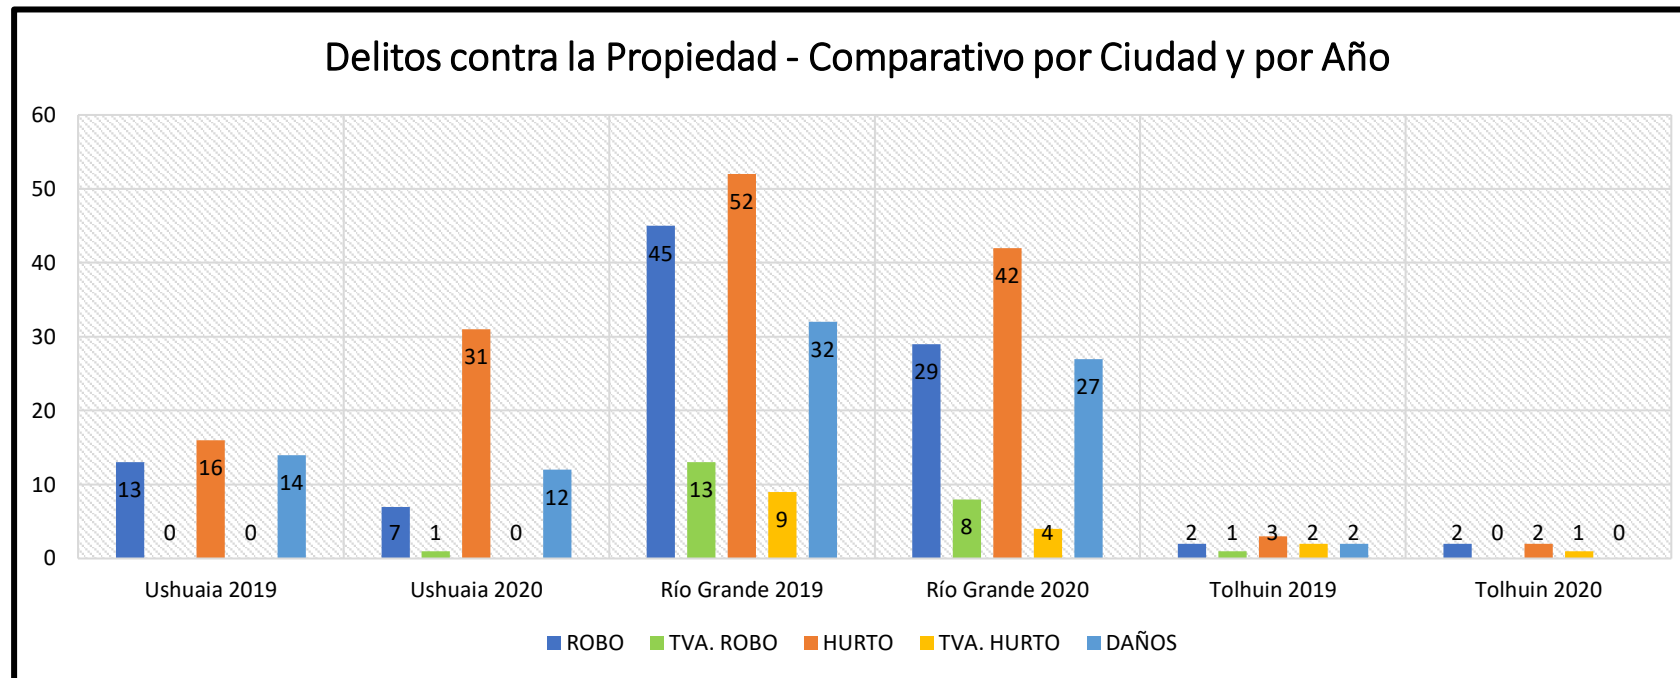

TOLHUIN

AÑO 2020

MARZO	COMISARIA	ROBO	TVA. ROBO	HURTO	TVA. HURTO	DAÑOS	TOTAL HECHOS
	C.Tol.	2	0	2	1	0	5
TOTAL POR CIUDAD		2	0	2	1	0	5

DELITOS CONTRA LA PROPIEDAD COMPARATIVA MARZO 2019 - MARZO 2020

PROVINCIAL

AÑO 2019

ENERO	COMISARIA	ROBO	TVA. ROBO	HURTO	TVA. HURTO	DAÑOS	TOTAL HECHOS
	Ushuaia	13	0	16	0	14	43
	Río Grande	45	13	52	9	32	151
	Tolhuin	2	1	3	2	2	10
TOTAL POR CIUDAD		60	14	71	11	48	204

PROVINCIAL

AÑO 2020

ENERO	COMISARIA	ROBO	TVA. ROBO	HURTO	TVA. HURTO	DAÑOS	TOTAL HECHOS
	Ushuaia	7	1	31	0	12	51
	Río Grande	29	8	42	4	27	110
	Tolhuin	2	0	2	1	0	5
TOTAL POR CIUDAD		38	9	75	5	39	166

DELITOS CONTRA LA PROPIEDAD COMPARATIVA MARZO 2019 - MARZO 2020