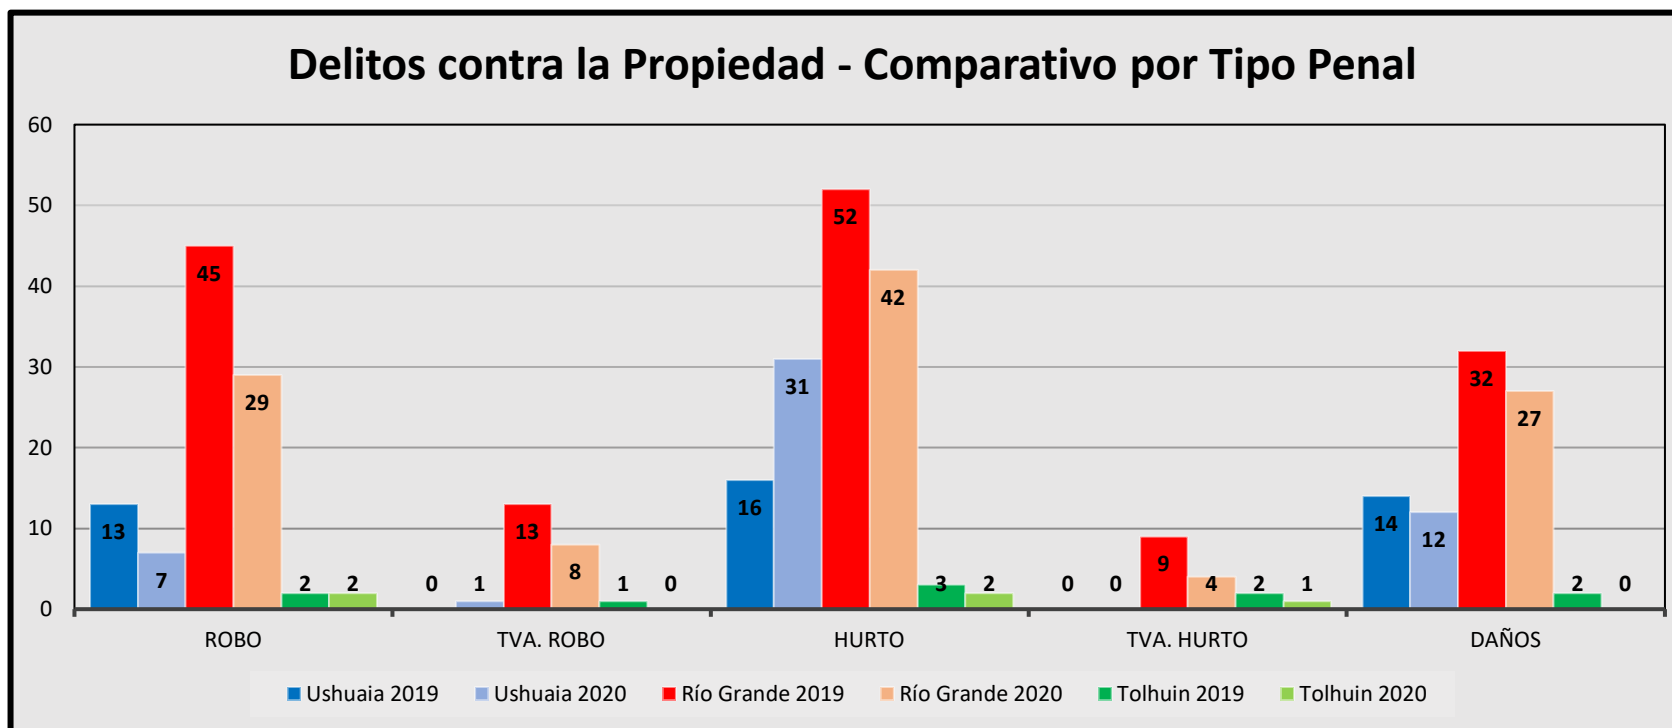

AÑO 2019

ENERO	COMISARIA	ROBO	TVA. ROBO	HURTO	TVA. HURTO	DAÑOS	TOTAL HECHOS
	Ushuaia	13	0	16	0	14	43
	Río Grande	45	13	52	9	32	151
	Tolhuin	2	1	3	2	2	10
TOTAL POR CIUDAD		60	14	71	11	48	204

PROVINCIAL

AÑO 2020

ENERO	COMISARIA	ROBO	TVA. ROBO	HURTO	TVA. HURTO	DAÑOS	TOTAL HECHOS
	Ushuaia	7	1	31	0	12	51
	Río Grande	29	8	42	4	27	110
	Tolhuin	2	0	2	1	0	5
TOTAL POR CIUDAD		38	9	75	5	39	166

DELITOS CONTRA LA PROPIEDAD COMPARATIVA MARZO 2019 - MARZO 2020

DELITOS CONTRA LA PROPIEDAD COMPARATIVA MARZO 2019 - MARZO 2020

**POLICIA DE LA PROVINCIA DE TIERRA DEL FUEGO,
ANTARTIDA E ISLAS DEL ATLANTICO SUR**

DIRECCION DE ANALISIS CRIMINAL

**ESTADISTICAS ACTUACIONES
COMISARIAS DE GENERO Y FAMILIA**