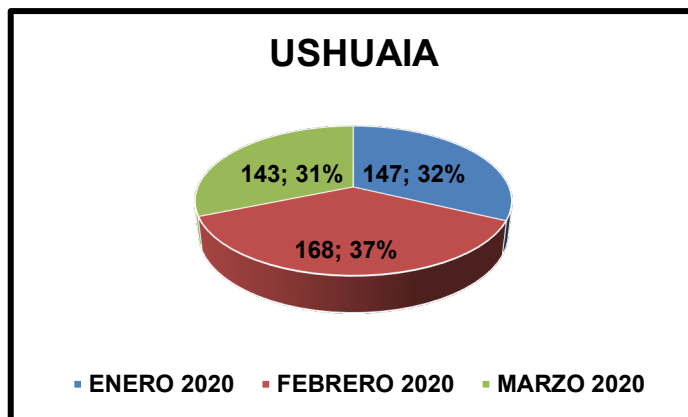

RIO GRANDE

DEPENDENCIA	ENERO 2020	FEBRERO 2020	MARZO 2020	TOTAL
CRIA. 1º	82	102	74	258
CRIA. 2º	39	28	18	85
CRIA. 3º	76	64	33	173
CRIA. 4º	90	94	91	275
CRIA. 5º	33	36	41	110
TOTAL RIO GRANDE	320	324	257	901

TOLHUIN

DEPENDENCIA	ENERO 2020	FEBRERO 2020	MARZO 2020	TOTAL
CRIA. TOL.	36	24	14	74
TOTAL TOLHUIN	36	24	14	74

Policía de la Provincia de Tierra del Fuego,
Antártida e Islas del Atlántico Sur
DIRECCION ANALISIS CRIMINAL

SUMARIOS DE PREVENCIÓN POLICIAL COMPARATIVA ENERO-FEBRERO-MARZO 2020

PROVINCIAL

LOCALIDAD	ENERO 2020	FEBRERO 2020	MARZO 2020	TOTAL
USHUAIA	147	168	143	458
RIO GRANDE	320	324	257	901
TOLHUIN	36	24	14	74
TOTAL PROVINCIAL	503	516	414	1433