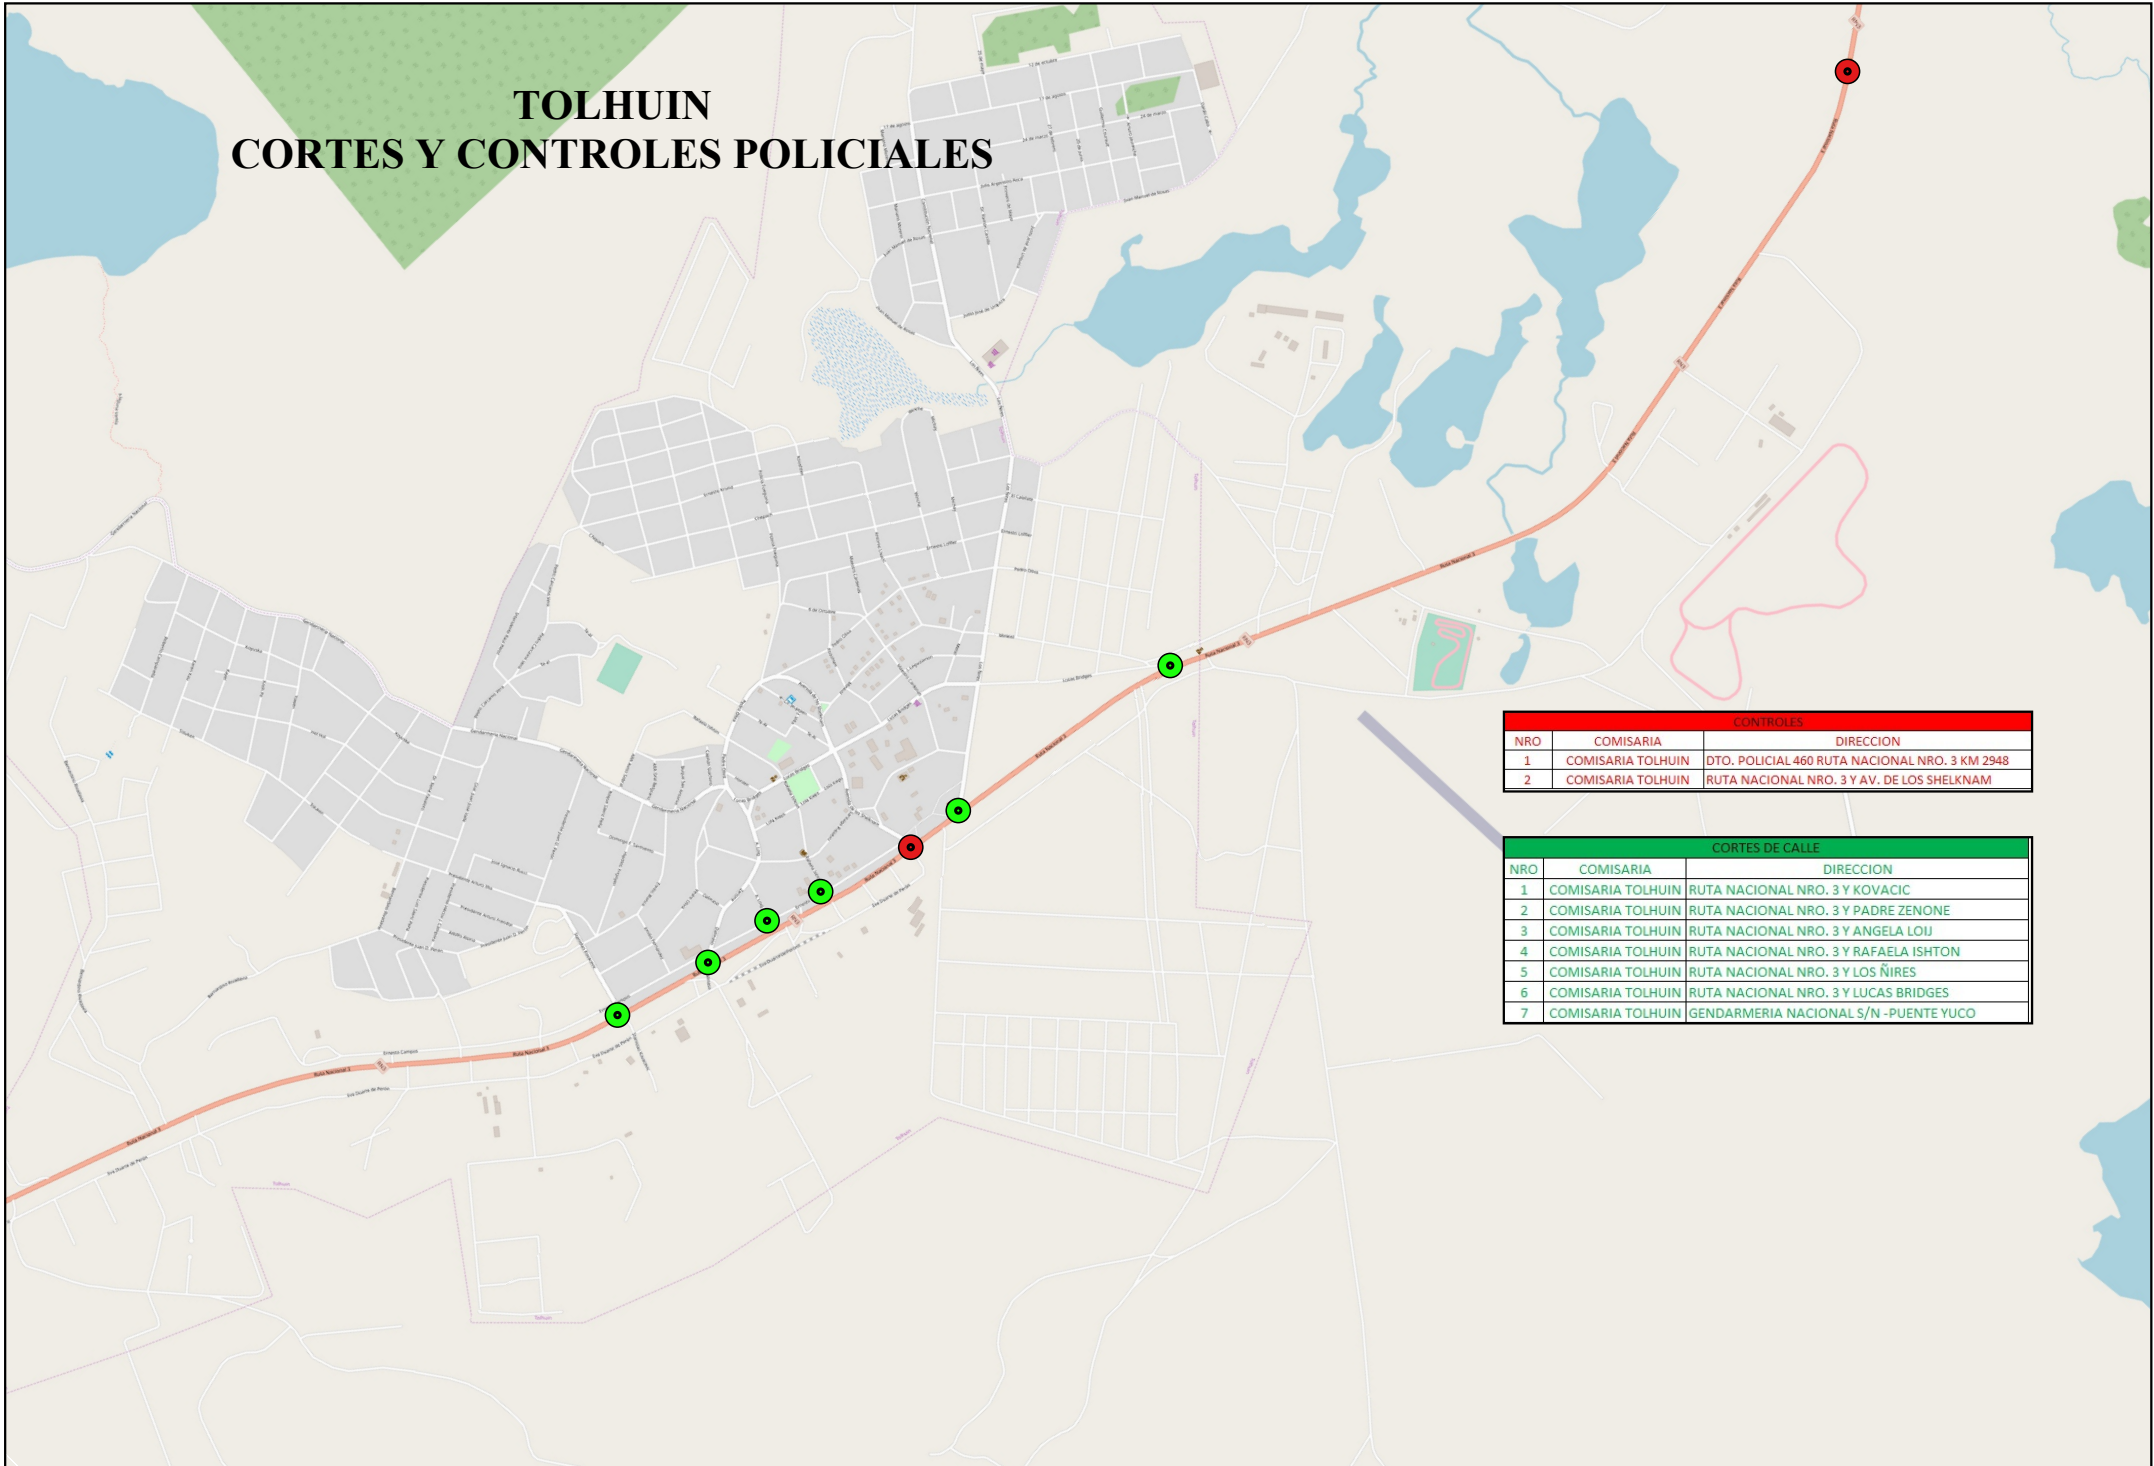

TOLHUIN

CORTES Y CONTROLES POLICIALES

CONTROLES		
NRO	COMISARIA	DIRECCION
1	COMISARIA TOLHUIN	DTO. POLICIAL 460 RUTA NACIONAL NRO. 3 KM 2948
2	COMISARIA TOLHUIN	RUTA NACIONAL NRO. 3 Y AV. DE LOS SHELKNAM

CORTES DE CALLE		
NRO	COMISARIA	DIRECCION
1	COMISARIA TOLHUIN	RUTA NACIONAL NRO. 3 Y KOVACIC
2	COMISARIA TOLHUIN	RUTA NACIONAL NRO. 3 Y PADRE ZENONE
3	COMISARIA TOLHUIN	RUTA NACIONAL NRO. 3 Y ANGELA LOIJ
4	COMISARIA TOLHUIN	RUTA NACIONAL NRO. 3 Y RAFAELA ISHTON
5	COMISARIA TOLHUIN	RUTA NACIONAL NRO. 3 Y LOS ÑIRES
6	COMISARIA TOLHUIN	RUTA NACIONAL NRO. 3 Y LUCAS BRIDGES
7	COMISARIA TOLHUIN	GENDARMERIA NACIONAL S/N - PUENTE YUCO