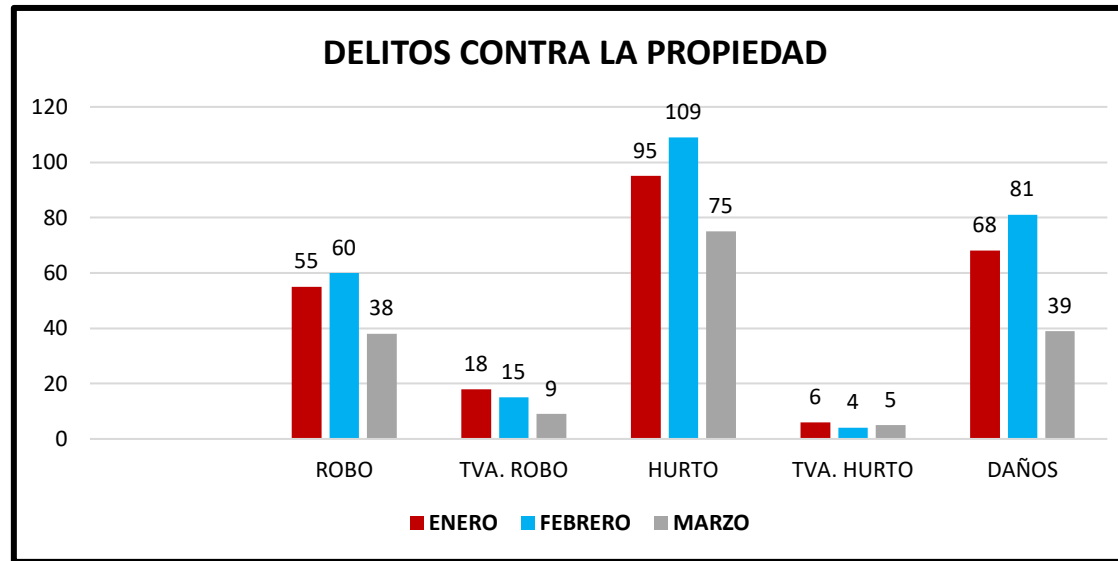

Policía de la Provincia de Tierra del Fuego,
Antártida e Islas del Atlántico Sur
DIRECCION ANALISIS CRIMINAL

DELITOS CONTRA LA PROPIEDAD COMPARATIVA ENERO-FEBRERO-MARZO 2020

Policía de la Provincia de Tierra del Fuego,
Antártida e Islas del Atlántico Sur
DIRECCION ANALISIS CRIMINAL

**DELITOS CONTRA LA PROPIEDAD
COMPARATIVA
MARZO 2019 - MARZO 2020**

USHUAIA

AÑO 2019

MARZO	COMISARIA	ROBO	TVA. ROBO	HURTO	TVA. HURTO	DAÑOS	TOTAL HECHOS
	C.1°.U.	6	0	10	0	6	22
	C.2°.U.	0	0	1	0	0	1
	C.3°.U.	1	0	3	0	6	10
	C.4°.U.	3	0	1	0	2	6
	C.5°.U.	3	0	1	0	0	4
TOTAL POR CIUDAD		13	0	16	0	14	43

USHUAIA

AÑO 2020

MARZO	COMISARIA	ROBO	TVA. ROBO	HURTO	TVA. HURTO	DAÑOS	TOTAL HECHOS
	C.1°.U.	2	1	15	0	5	23
	C.2°.U.	1	0	10	0	2	13
	C.3°.U.	2	0	5	0	3	10
	C.4°.U.	1	0	0	0	1	2
	C.5°.U.	1	0	1	0	1	3
TOTAL POR CIUDAD		7	1	31	0	12	51