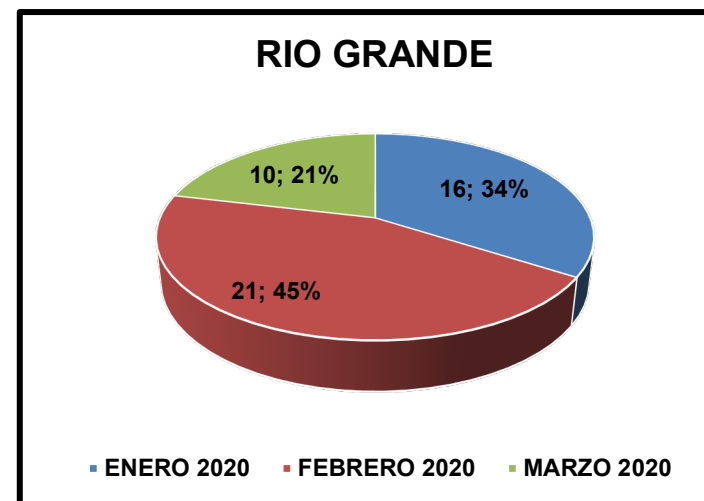

RIO GRANDE

JURISDICCIÓN RIO GRANDE	ENERO 2020	FEBRERO 2020	MARZO 2020	TOTAL
CRIA. 1°	10	9	4	23
CRIA. 2°	0	3	1	4
CRIA. 3°	4	3	2	9
CRIA. 4°	2	5	3	10
CRIA. 5°	0	1	0	1
TOTAL RIO GRANDE	16	21	10	47

TOLHUIN

JURISDICCIÓN TOLHUIN	ENERO 2020	FEBRERO 2020	MARZO 2020	TOTAL
CRIA. TOL.	0	0	0	0
TOTAL TOLHUIN	0	0	0	0

Policía de la Provincia de Tierra del Fuego,
Antártida e Islas del Atlántico Sur
DIRECCION ANALISIS CRIMINAL

LEY PROVINCIAL 792 - FLAGRANCIA COMPARATIVA ENERO-FEBRERO-MARZO 2020

PROVINCIAL

LOCALIDAD	ENERO 2020	FEBRERO 2020	MARZO 2020	TOTAL
USHUAIA	5	6	2	13
RIO GRANDE	16	21	10	47
TOLHUIN	0	0	0	0
TOTAL PROVINCIAL	21	27	12	60