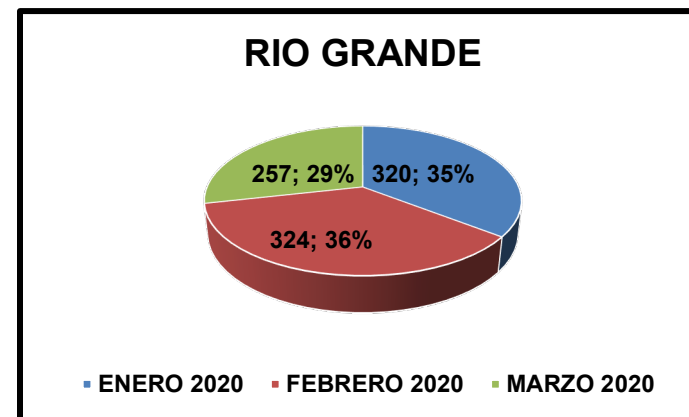

RIO GRANDE

DEPENDENCIA	ENERO 2020	FEBRERO 2020	MARZO 2020	TOTAL
CRIA. 1º	82	102	74	258
CRIA. 2º	39	28	18	85
CRIA. 3º	76	64	33	173
CRIA. 4º	90	94	91	275
CRIA. 5º	33	36	41	110
TOTAL RIO GRANDE	320	324	257	901

TOLHUIN

DEPENDENCIA	ENERO 2020	FEBRERO 2020	MARZO 2020	TOTAL
CRIA. TOL.	36	24	14	74
TOTAL TOLHUIN	36	24	14	74

Policía de la Provincia de Tierra del Fuego,
Antártida e Islas del Atlántico Sur
DIRECCION ANALISIS CRIMINAL

SUMARIOS DE PREVENCIÓN POLICIAL COMPARATIVA ENERO-FEBRERO-MARZO 2020

PROVINCIAL

LOCALIDAD	ENERO 2020	FEBRERO 2020	MARZO 2020	TOTAL
USHUAIA	147	168	143	458
RIO GRANDE	320	324	257	901
TOLHUIN	36	24	14	74
TOTAL PROVINCIAL	503	516	414	1433