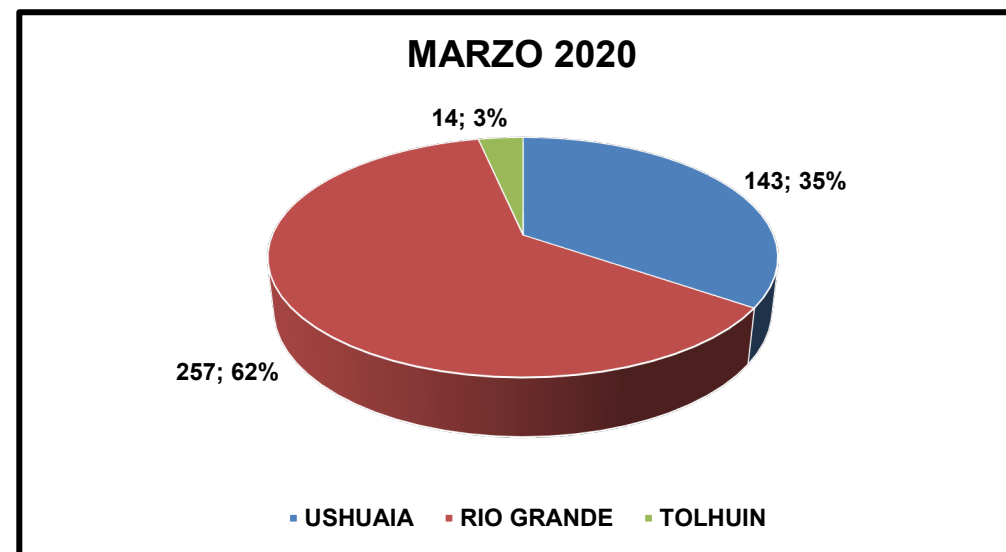

RIO GRANDE

JURIDICCIÓN	MARZO 2019	MARZO 2020
CRIA. 1°	92	74
CRIA. 2°	30	18
CRIA. 3°	83	33
CRIA. 4°	92	91
CRIA. 5°	34	41
TOTAL RIO GRANDE	331	257

TOLHUIN

JURIDICCIÓN	MARZO 2019	MARZO 2020
CRIA. TOL.	17	14
TOTAL TOLHUIN	17	14

Policía de la Provincia de Tierra del Fuego,
Antártida e Islas del Atlántico Sur
DIRECCION ANALISIS CRIMINAL

SUMARIOS DE PREVENCIÓN POLICIAL COMPARATIVA MARZO 2019 / 2020

PROVINCIAL

LOCALIDAD	MARZO 2019	MARZO 2020
USHUAIA	152	143
RIO GRANDE	331	257
TOLHUIN	17	14
TOTAL PROVINCIAL	500	414