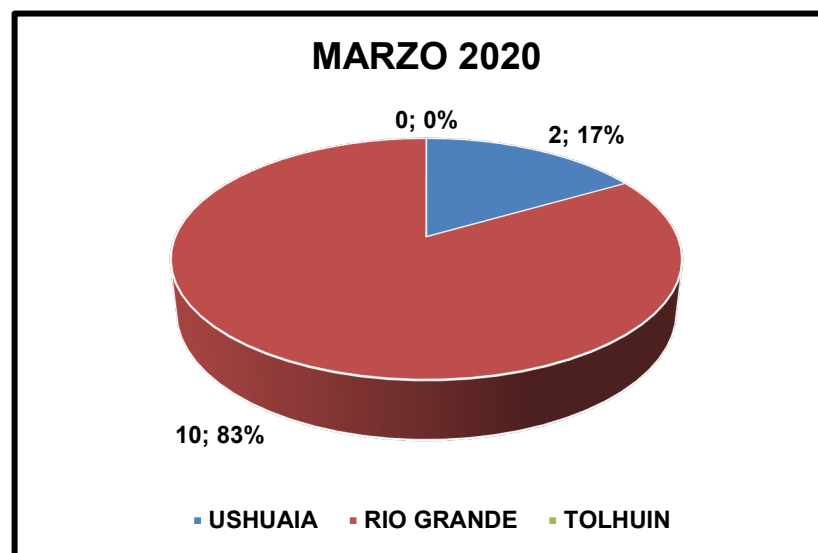

RIO GRANDE

JURIDICCIÓN	MARZO 2019	MARZO 2020
CRIA. 1°	12	4
CRIA. 2°	3	1
CRIA. 3°	3	2
CRIA. 4°	5	3
CRIA. 5°	3	0
TOTAL RIO GRANDE	26	10

TOLHUIN

JURIDICCIÓN	MARZO 2019	MARZO 2020
CRIA. TOL.	1	0
TOTAL TOLHUIN	1	0

Policia de la Provincia de Tierra del Fuego,
Antártida e Islas del Atlántico Sur
DIRECCION ANALISIS CRIMINAL

LEY PROVINCIAL 792 - FLAGRANCIA COMPARATIVA MARZO 2019 / 2020

PROVINCIAL

LOCALIDAD	MARZO 2019	MARZO 2020
USHUAIA	5	2
RIO GRANDE	26	10
TOLHUIN	1	0
TOTAL PROVINCIAL	32	12