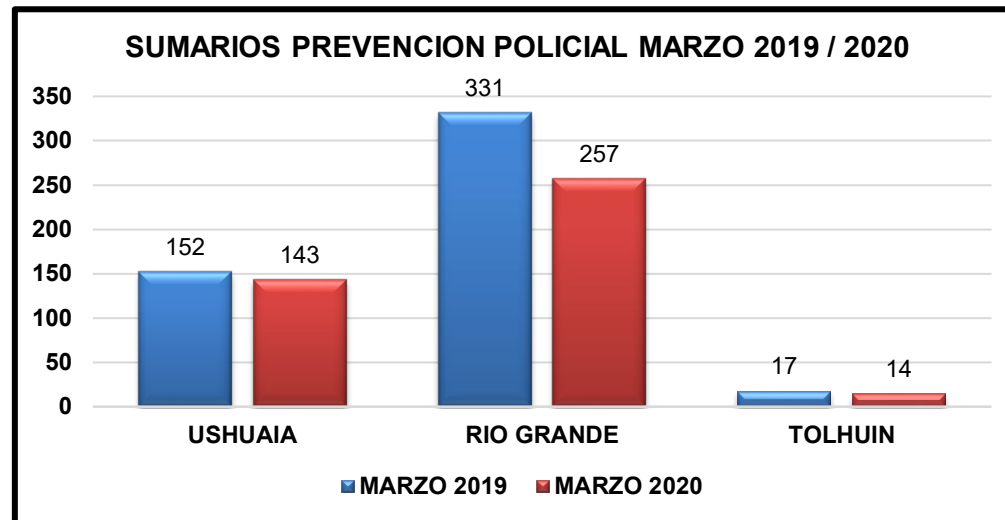

Policía de la Provincia de Tierra del Fuego,
Antártida e Islas del Atlántico Sur
DIRECCION ANALISIS CRIMINAL

SUMARIOS DE PREVENCIÓN POLICIAL COMPARATIVA MARZO 2019 / 2020

PROVINCIAL

LOCALIDAD	MARZO 2019	MARZO 2020
USHUAIA	152	143
RIO GRANDE	331	257
TOLHUIN	17	14
TOTAL PROVINCIAL	500	414