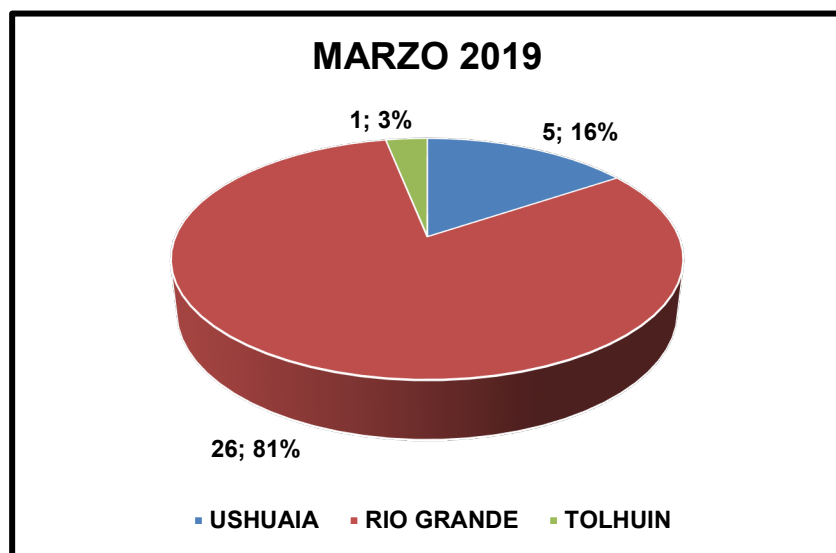

RIO GRANDE

JURIDICCIÓN	MARZO 2019	MARZO 2020
CRIA. 1°	12	4
CRIA. 2°	3	1
CRIA. 3°	3	2
CRIA. 4°	5	3
CRIA. 5°	3	0
TOTAL RIO GRANDE	26	10

TOLHUIN

JURIDICCIÓN	MARZO 2019	MARZO 2020
CRIA. TOL.	1	0
TOTAL TOLHUIN	1	0

Policia de la Provincia de Tierra del Fuego,
Antártida e Islas del Atlántico Sur
DIRECCION ANALISIS CRIMINAL

LEY PROVINCIAL 792 - FLAGRANCIA COMPARATIVA MARZO 2019 / 2020

PROVINCIAL

LOCALIDAD	MARZO 2019	MARZO 2020
USHUAIA	5	2
RIO GRANDE	26	10
TOLHUIN	1	0
TOTAL PROVINCIAL	32	12