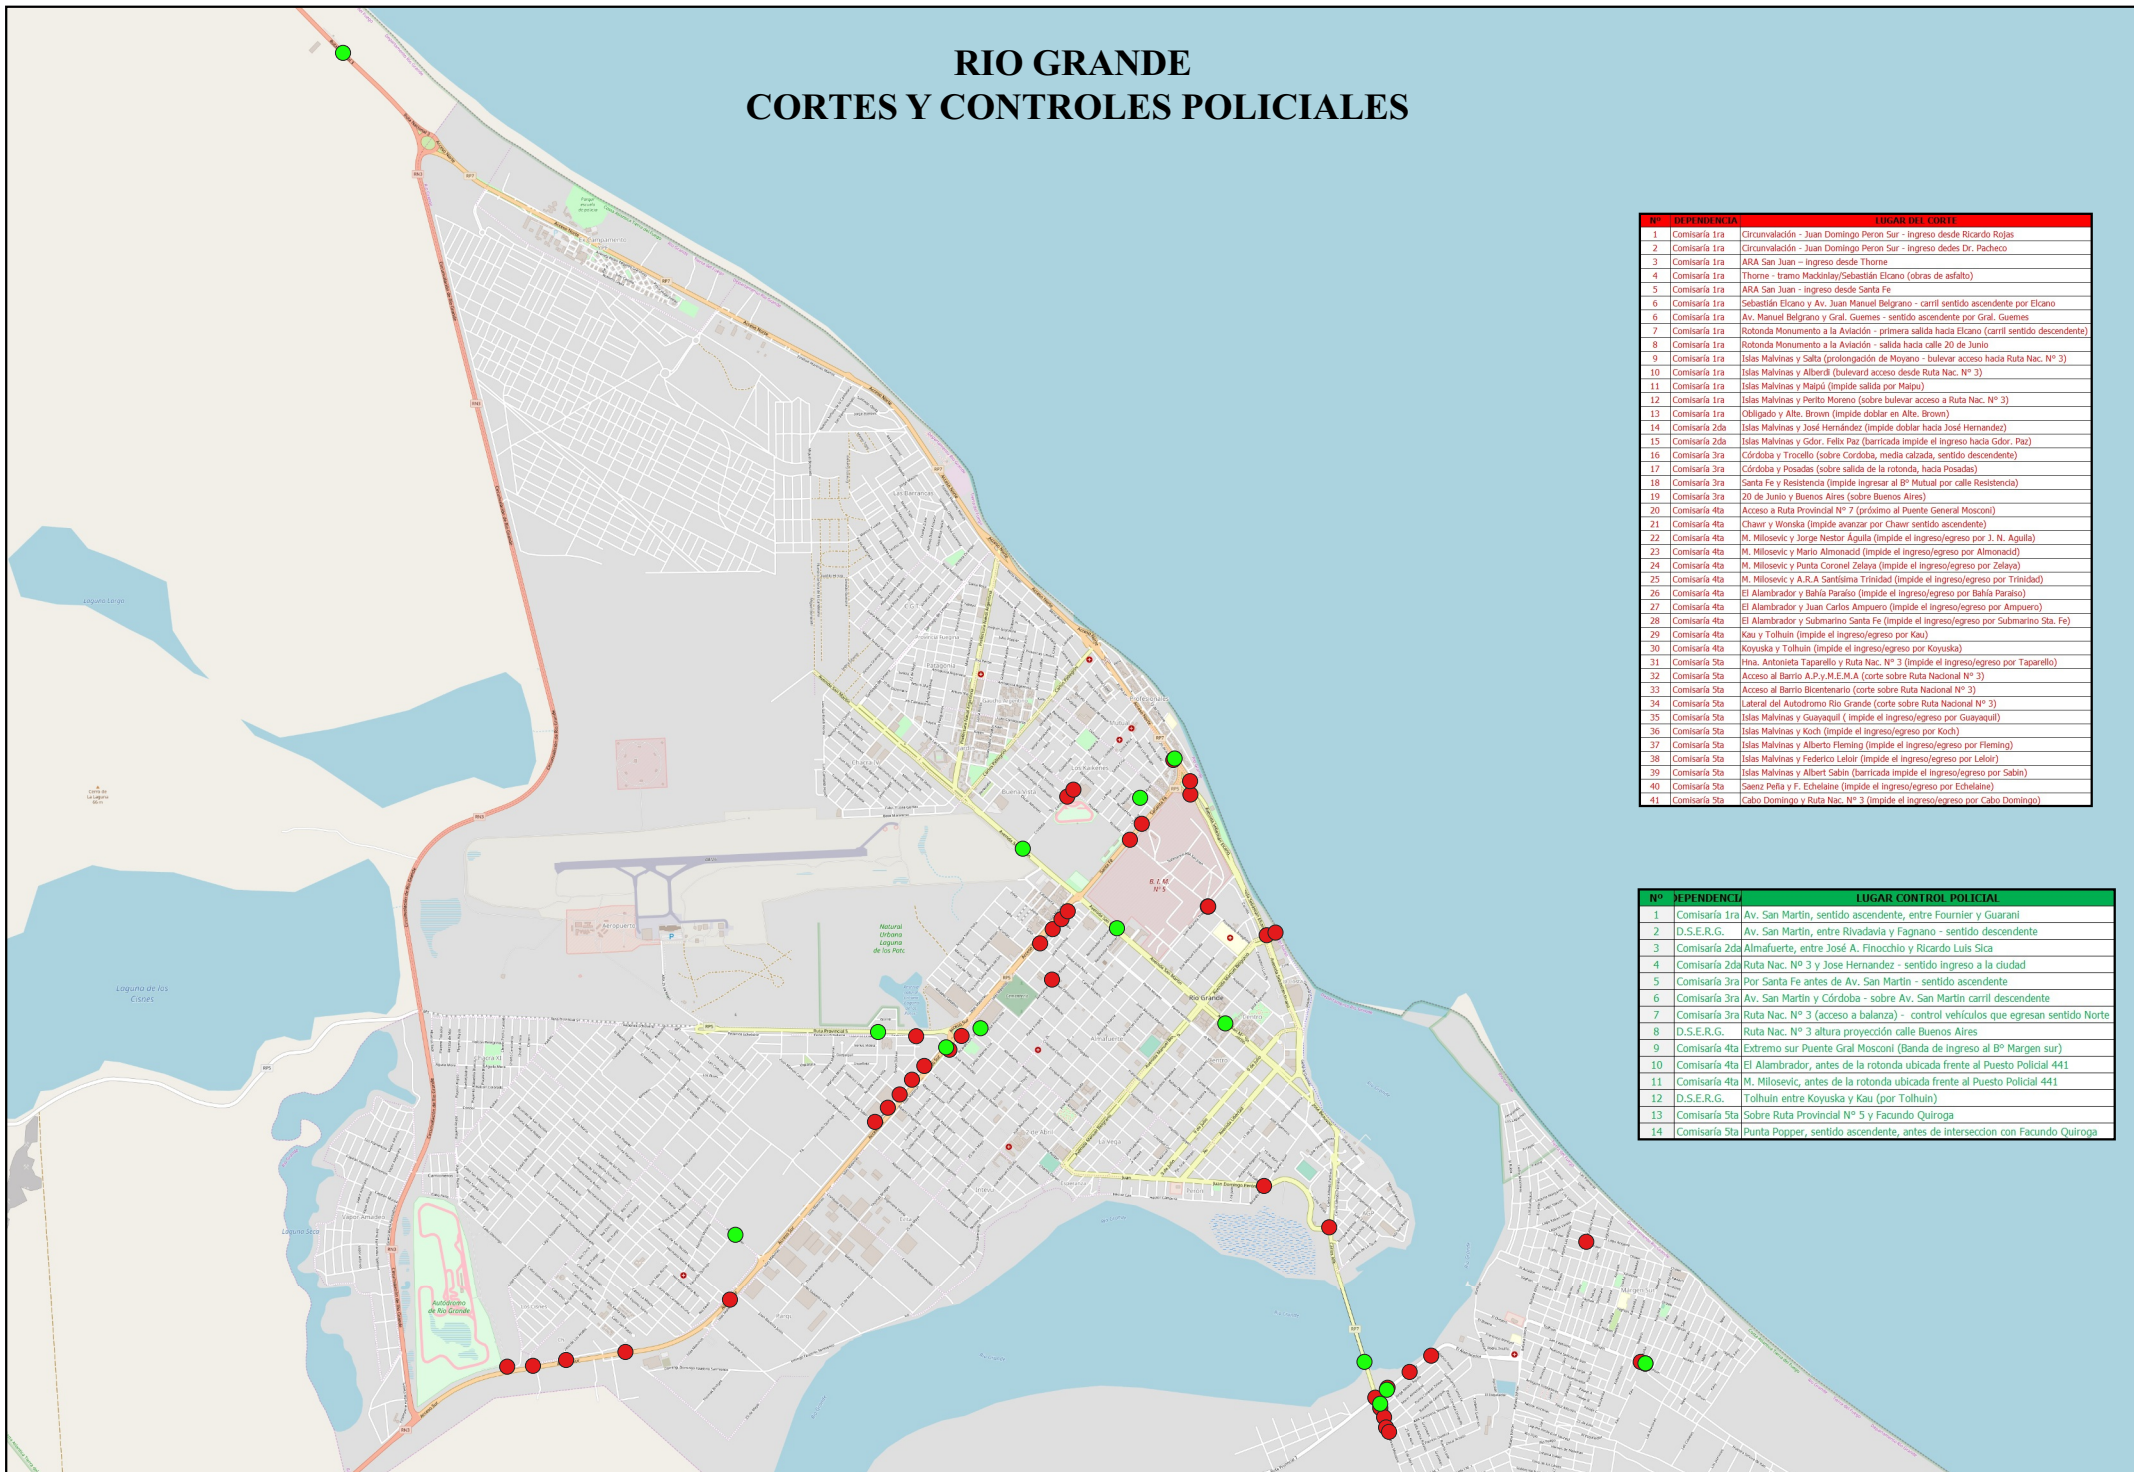

RIO GRANDE CORTES Y CONTROLES POLICIALES

USHUAIA

CORTES Y CONTROLES POLICIALES

CORTES USHUAIA		
N°	DIRECCION	DEPENDENCIA
1	SAN MARTIN A LA ALTURA DE 25 DE MAYO	COMISARIA 1
2	SAN MARTIN A LA ALTURA DE ONAS	COMISARIA 1
3	GARRAMUNO Y GUARANI	COMISARIA 1
4	PREFECTURA NAVAL Y OBLIGADO	COMISARIA 1
5	PREFECTURA NAVAL Y DON BOSCO	COMISARIA 1
6	PREFECTURA NAVAL Y ROCA	COMISARIA 1
7	DELOQUI Y FADUL	COMISARIA 1
8	DELOQUI Y GODDY	COMISARIA 1
9	DELOQUI Y ANTARTIDA ARG	COMISARIA 1
10	MAGALLANES Y GODDY	COMISARIA 1
11	MAGALLANES Y FADUL	COMISARIA 1
12	CAMPOS Y GODDY	COMISARIA 1
13	SAN MARTIN Y ROSAS	COMISARIA 1
14	CAMPOS Y ONAS	COMISARIA 1
15	MAIPI Y ONAS	COMISARIA 1
16	DELOQUI Y GDOR PAZ	COMISARIA 1
17	CONGRESO NACIONAL Y CONSTITUCION FUEGUINA	COMISARIA 2
18	PERON A LA ALTURA DE CONGRESO NACIONAL	COMISARIA 2
19	MAGALLANES Y MARCO ZAR	COMISARIA 2
20	MARCOS ZAR Y LUIS VERNET	COMISARIA 2
21	PUERTO ESPAÑOL Y MARCO ZAR	COMISARIA 2
22	DAMIANA FIGUERA ALTURA 12 DE OCTUBRE	COMISARIA 2
23	ACCESO BARRIO COLOMBO POR 12 DE OCTUBRE	COMISARIA 2
24	MARCOS ZAR Y GARDEL	COMISARIA 2
25	KUPANAKA ALTURA RUANIP	COMISARIA 2
26	ACCESO POR AV. YRIGOYEN Y PIE PETREL	COMISARIA 2
27	AV. 44 HERODES DEL SUB. ARA SAN JUAN Y GEN. ARG.	COMISARIA 3

CONTROLES USHUAIA		
1	INGRESO BARRIO DE ANDORRA	COMISARIA 5
2	HEROES DE MALVINAS CURVA PIQUILLIN	COMISARIA 3
3	FORMOSA E HIPOLITO YRIGOYEN	COMISARIA 4
4	LOS NIRES Y TIERRA DEL VIENTOS	COMISARIA 4