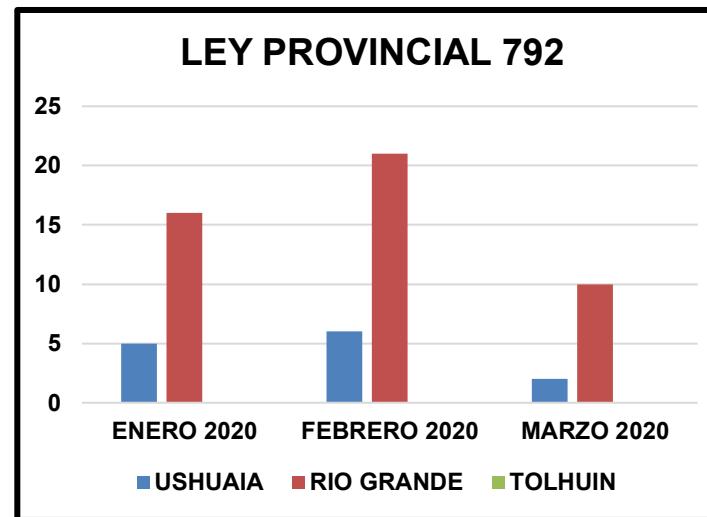

RIO GRANDE

JURISDICCIÓN RIO GRANDE	ENERO 2020	FEBRERO 2020	MARZO 2020	TOTAL
CRIA. 1°	10	9	4	23
CRIA. 2°	0	3	1	4
CRIA. 3°	4	3	2	9
CRIA. 4°	2	5	3	10
CRIA. 5°	0	1	0	1
TOTAL RIO GRANDE	16	21	10	47

TOLHUIN

JURISDICCIÓN TOLHUIN	ENERO 2020	FEBRERO 2020	MARZO 2020	TOTAL
CRIA. TOL.	0	0	0	0
TOTAL TOLHUIN	0	0	0	0

Policía de la Provincia de Tierra del Fuego,
Antártida e Islas del Atlántico Sur
DIRECCION ANALISIS CRIMINAL

LEY PROVINCIAL 792 - FLAGRANCIA COMPARATIVA ENERO-FEBRERO-MARZO 2020

PROVINCIAL

LOCALIDAD	ENERO 2020	FEBRERO 2020	MARZO 2020	TOTAL
USHUAIA	5	6	2	13
RIO GRANDE	16	21	10	47
TOLHUIN	0	0	0	0
TOTAL PROVINCIAL	21	27	12	60