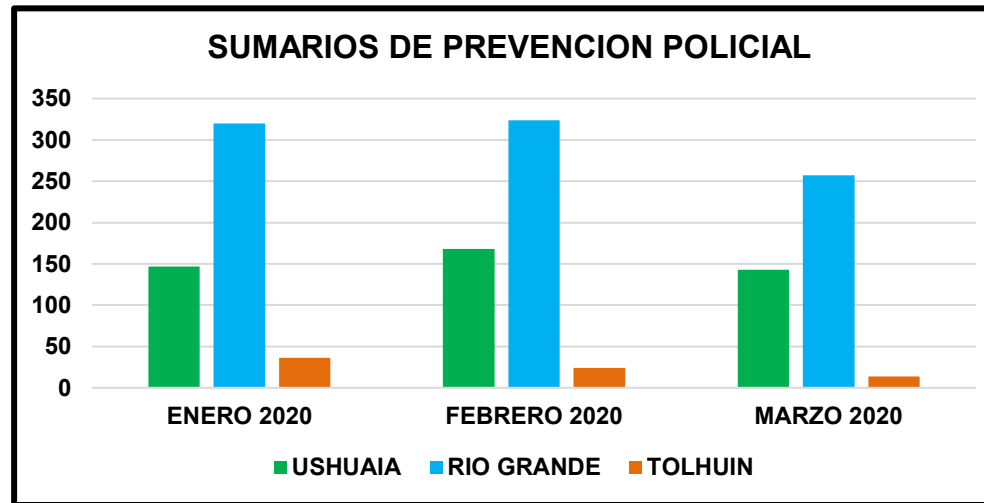

TOLHUIN

DEPENDENCIA	ENERO 2020	FEBRERO 2020	MARZO 2020	TOTAL
CRIA. TOL.	36	24	14	74
TOTAL TOLHUIN	36	24	14	74

Policía de la Provincia de Tierra del Fuego,
Antártida e Islas del Atlántico Sur
DIRECCION ANALISIS CRIMINAL

SUMARIOS DE PREVENCIÓN POLICIAL COMPARATIVA ENERO-FEBRERO-MARZO 2020

PROVINCIAL

LOCALIDAD	ENERO 2020	FEBRERO 2020	MARZO 2020	TOTAL
USHUAIA	147	168	143	458
RIO GRANDE	320	324	257	901
TOLHUIN	36	24	14	74
TOTAL PROVINCIAL	503	516	414	1433