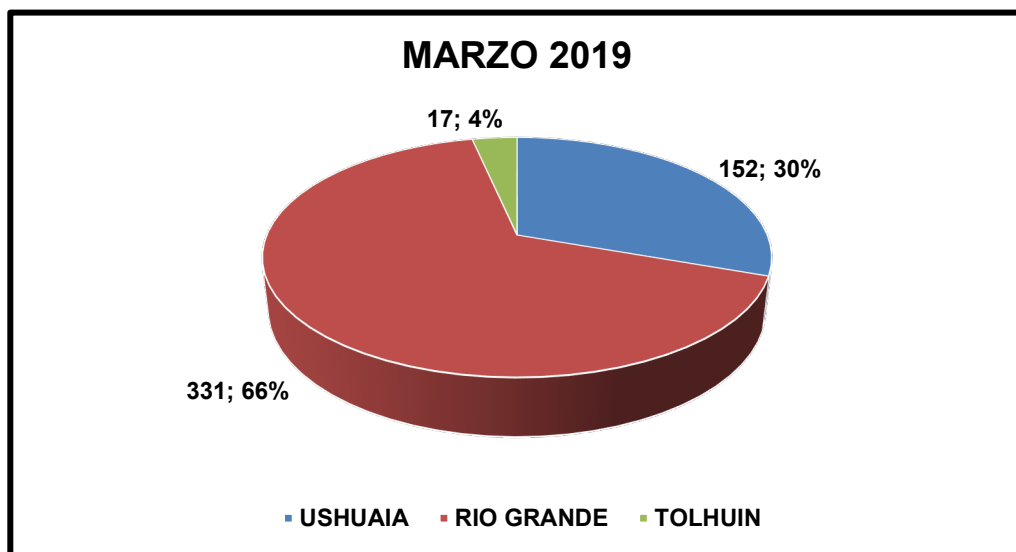

RIO GRANDE

JURIDICCIÓN	MARZO 2019	MARZO 2020
CRIA. 1°	92	74
CRIA. 2°	30	18
CRIA. 3°	83	33
CRIA. 4°	92	91
CRIA. 5°	34	41
TOTAL RIO GRANDE	331	257

TOLHUIN

JURIDICCIÓN	MARZO 2019	MARZO 2020
CRIA. TOL.	17	14
TOTAL TOLHUIN	17	14

Policía de la Provincia de Tierra del Fuego,
Antártida e Islas del Atlántico Sur
DIRECCION ANALISIS CRIMINAL

SUMARIOS DE PREVENCIÓN POLICIAL COMPARATIVA MARZO 2019 / 2020

PROVINCIAL

LOCALIDAD	MARZO 2019	MARZO 2020
USHUAIA	152	143
RIO GRANDE	331	257
TOLHUIN	17	14
TOTAL PROVINCIAL	500	414