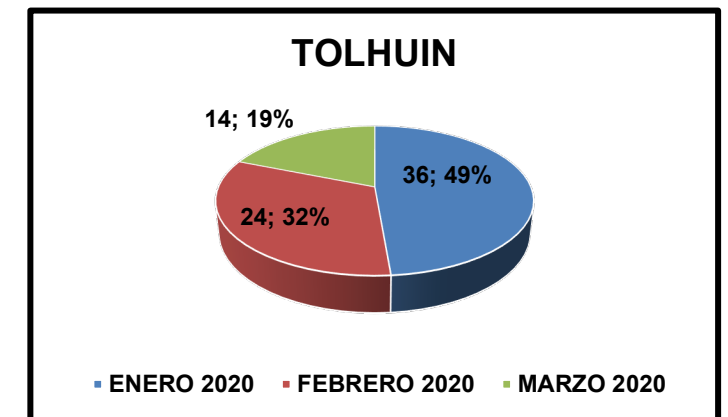

RIO GRANDE

DEPENDENCIA	ENERO 2020	FEBRERO 2020	MARZO 2020	TOTAL
CRIA. 1º	82	102	74	258
CRIA. 2º	39	28	18	85
CRIA. 3º	76	64	33	173
CRIA. 4º	90	94	91	275
CRIA. 5º	33	36	41	110
TOTAL RIO GRANDE	320	324	257	901

TOLHUIN

DEPENDENCIA	ENERO 2020	FEBRERO 2020	MARZO 2020	TOTAL
CRIA. TOL.	36	24	14	74
TOTAL TOLHUIN	36	24	14	74

Policía de la Provincia de Tierra del Fuego,
Antártida e Islas del Atlántico Sur
DIRECCION ANALISIS CRIMINAL

SUMARIOS DE PREVENCIÓN POLICIAL COMPARATIVA ENERO-FEBRERO-MARZO 2020

PROVINCIAL

LOCALIDAD	ENERO 2020	FEBRERO 2020	MARZO 2020	TOTAL
USHUAIA	147	168	143	458
RIO GRANDE	320	324	257	901
TOLHUIN	36	24	14	74
TOTAL PROVINCIAL	503	516	414	1433